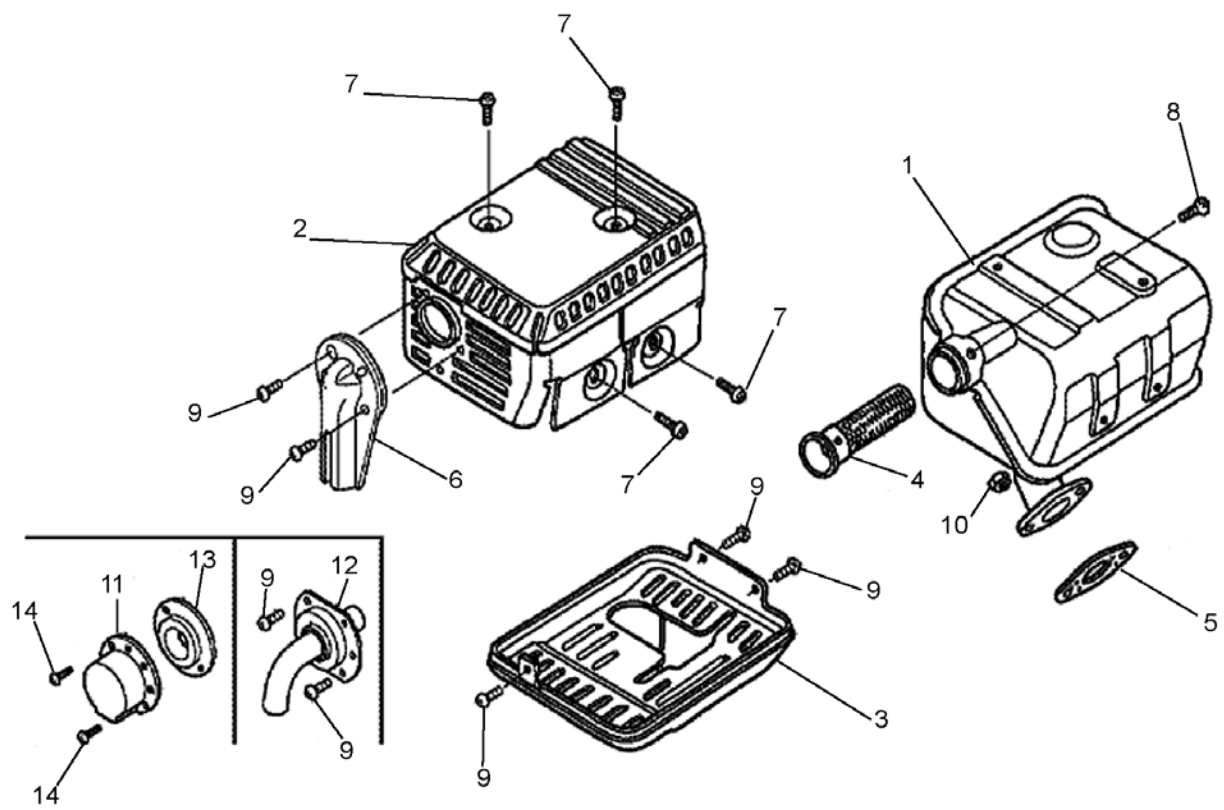

Z4H0-E1600A

GX120UT1 WKS E-16

Item	Part No.	Description	qty	Un	S/N from	S/N to	Ordering PN	Page
1	18310-ZF1-000		1	UN				
1	18310-ZH8-810		1	UN				
2	18320-ZF1-H01		-1	UN				
4	18355-ZE1-000		1	UN				
5	18381-Z0T-801		1	UN	1060774			
5	18381-ZH8-800		-1	UN		1060773		
7	90050-ZE1-000		1	UN				
8	90055-ZE1-000		4	UN				
10	94001-080000S		2	UN