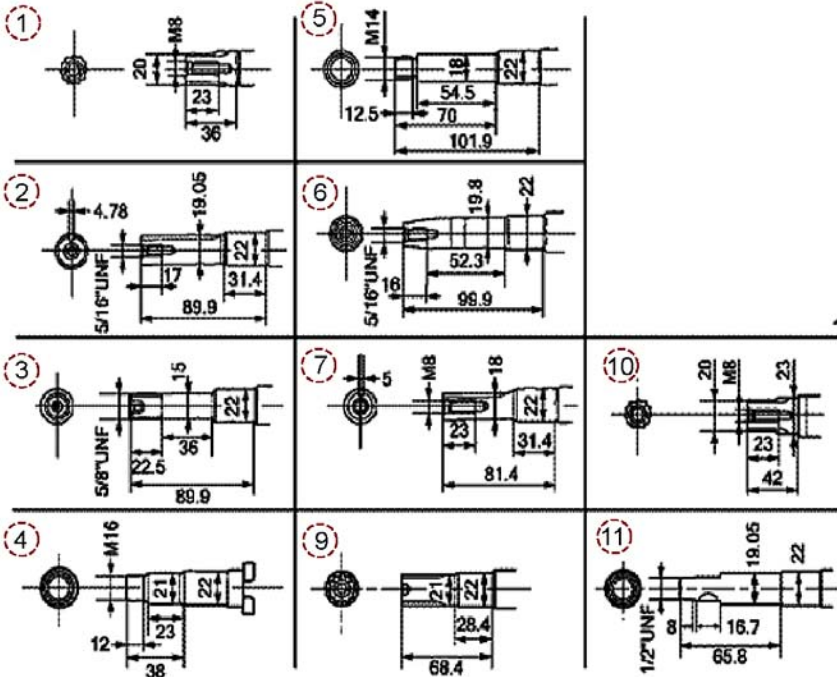

GX120UT1 WKS E-6

Item	Part No.	Description	qty	Un	S/N from	S/N to	Ordering PN	Page
1	11300-ZE0-634		1	UN				
3	11381-ZH7-800		1	UN				
4	15600-Z0T-810		1	UN				
5	15600-Z0T-820		1	UN				
6	15625-Z0T-800		2	UN				
6	15625-Z0T-800		1	UN				
7	90015-883-000		7	UN				
8	91001-878-003		1	UN				
9	91203-ZE0-013		1	UN				
10	94301-08140		2	UN				
12	15625-Z0T-800		1	UN				

Z4H0-E0700A