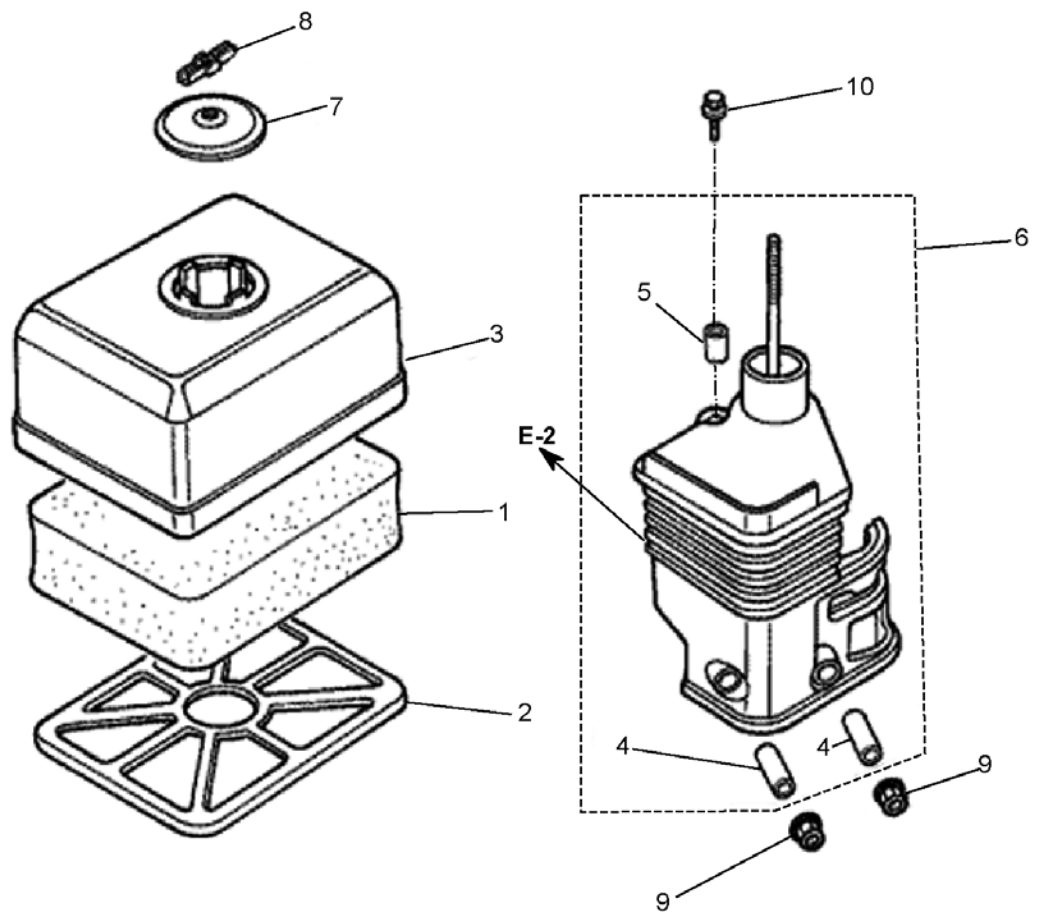

Z4H0-E1501

GX120UT1 WKS E-15-1

Item	Part No.	Description	qty	Un	S/N from	S/N to	Ordering PN	Page
1	17211-ZE1-000		1	UN				
2	17212-ZE1-000		1	UN				
3	17231-ZE0-000		1	UN				
4	17238-ZE0-010		2	UN				
5	17239-ZE1-000		1	UN				
6	17410-ZE0-030		1	UN				
7	17421-ZE1-000		1	UN				
8	90325-044-000		1	UN				
9	94050-06000		2	UN				
10	95701-0602000		1	UN