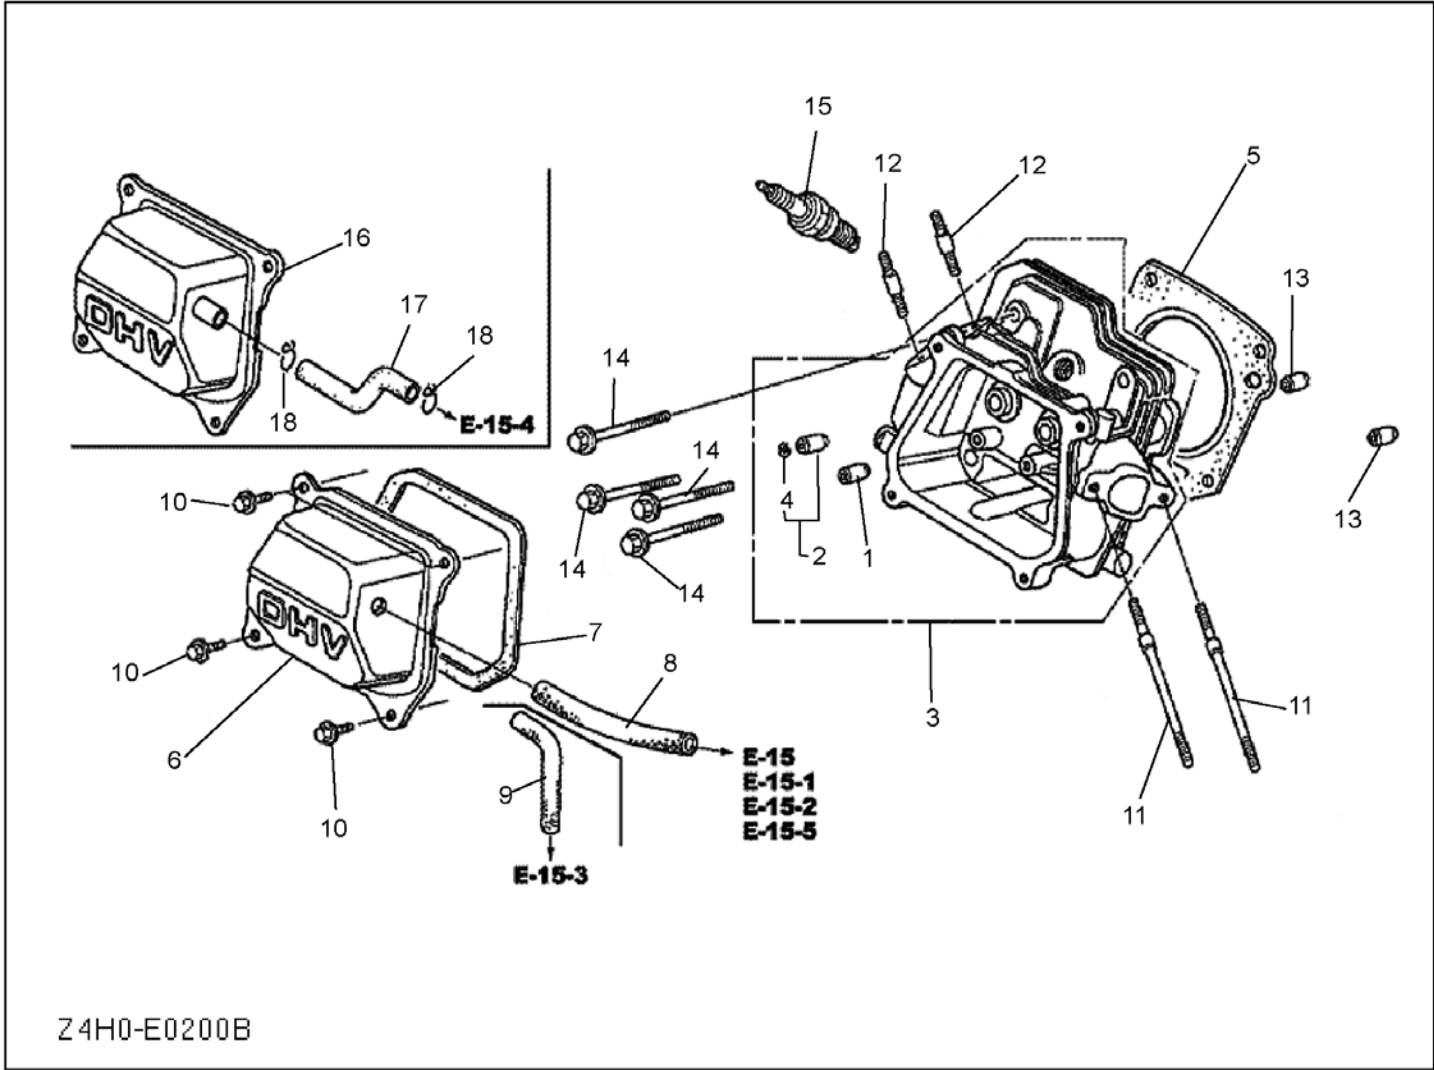

Z4H0-E0200B

GX120UT1 WKS E-2

Item	Part No.	Description	qty	Un	S/N from	S/N to	Ordering PN	Page
1	12204-ZE1-306		-1	UN				
2	12205-ZE1-315		-1	UN				
3	12210-ZH7-415		1	UN				
4	12216-ZE5-300		1	UN				
5	12251-Z0S-801		1	UN	1060774			
5	12251-ZH7-800		1	UN		1060773		
6	12310-ZE1-020		1	UN				
7	12391-ZE1-000		1	UN				
8	15721-ZH8-000		1	UN				
10	90013-883-000		4	UN				
11	90043-ZE1-020		2	UN				
12	90047-ZE1-000		2	UN				
13	94301-10160		2	UN				
14	95701-0805500		4	UN	1170369			
14	95723-0805500		4	UN		1170368		
15	98079-56876		1	UN