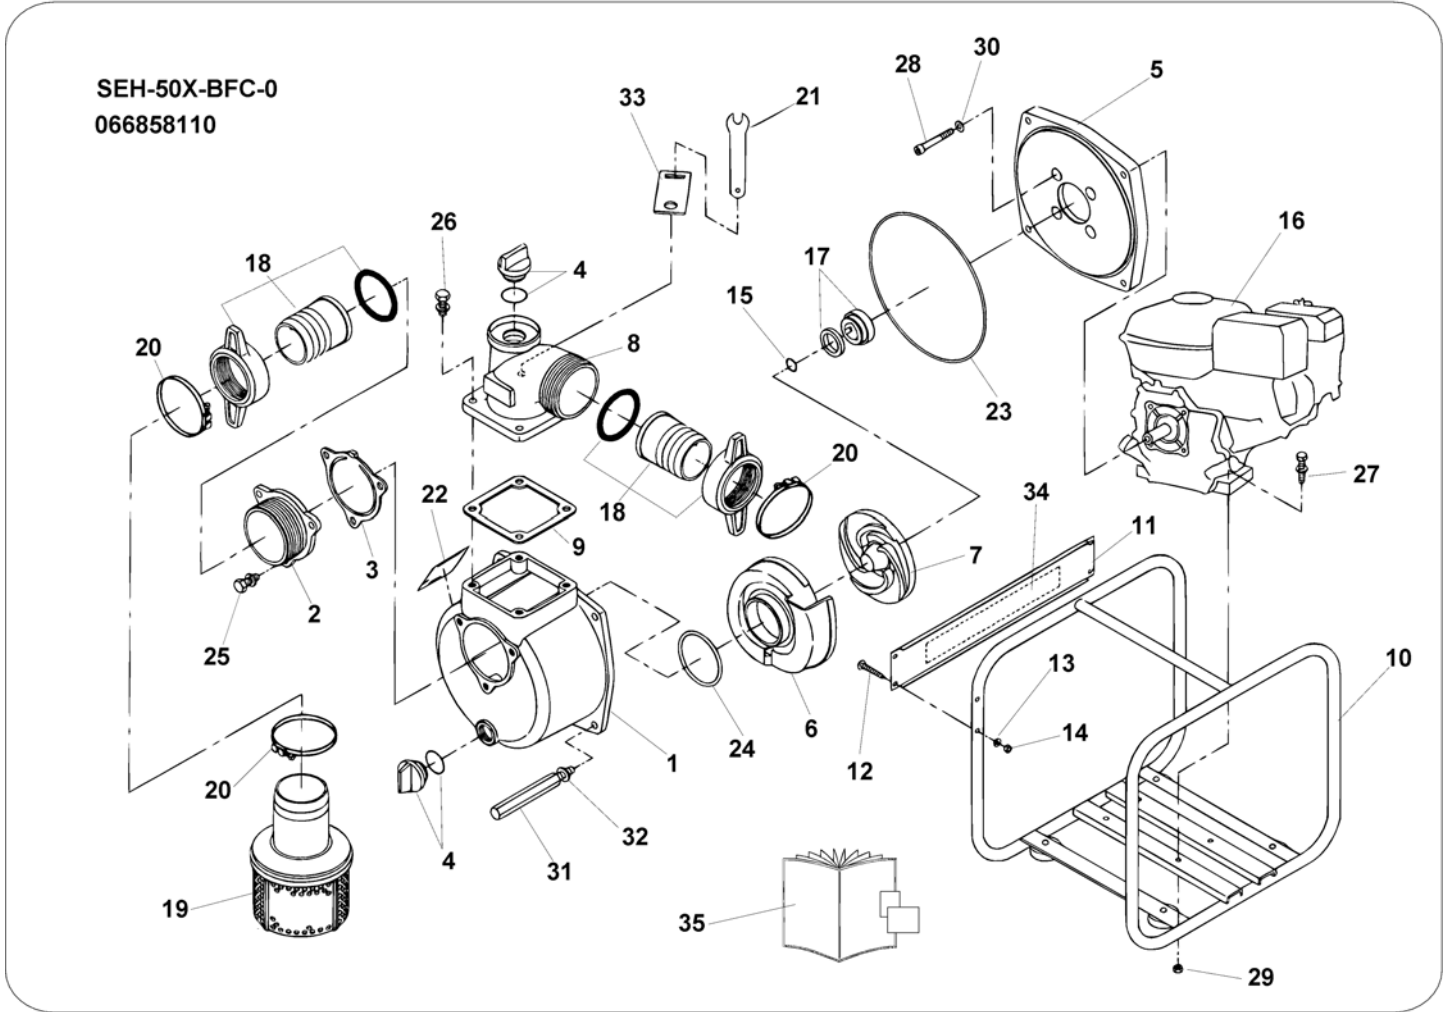

# TR2.36H (SEH-50X-BFC-0)

**TR2.36H (SEH-50X-BFC-0)**  
**066858110**

Item	Part No.	Description	qty	Un	S/N from	S/N to	Ordering PN	Page
1	330490016	PUMP CASING ADC	1	UN				
2	330490017	SUCTION FLANGE ADC	1	UN				
3	330490018	CHECK VALVE NBR	1	UN				
4	330490079	20A PLUG SET	2	UN				6
5	330490041	FLANGE BRACKET ADC	1	UN				
6	330490039	VOLUTE CASING FCD450	1	UN				
7	<b>330490331</b>	IMPELLER	1	UN				
8	330490123	DELEVERY FLANGE ADC	1	UN				
9	330490005	FLANGE PACKING CR	1	UN				
10	330490340	BASE SET	1	UN				
11	330490350	SIDE PANEL	1	UN				
12	330490373	HEXAGON SOCKET SCREW M6X30	4	UN				
13	330490179	SPRING WASHER M8 (SWRM)	4	UN				
14	330490164	U NUT M6	4	UN				
15	330490003	ADJUSTING WASHER (BSP)	3	UN				
16	011680201		1	UN				8
17	330490037	MECHANICAL SEAL HJ-20 (B) BSIC	1	UN				
18	330490075	COUPLING SET (ABS)	2	UN				48
19	330490013	STRAINER SPC	1	UN				
20	330490104	HOSE BAND Ø60	3	UN				
21	330490160	SPANNER 13MM	1	UN				
22	330490345	NAME PLATE	1	UN				

# TR2.36H (SEH-50X-BFC-0)

**TR2.36H (SEH-50X-BFC-0)**  
**066858110**

Item	Part No.	Description	qty	Un	S/N from	S/N to	Ordering PN	Page
23	330490033	O-RING <i>1517-42.5 (NBR)</i>	1	UN				
24	330490019	O-RING <i>P54 (NBR)</i>	1	UN				
25	330490088	HEXAGON BOLT <i>M8X20 (SWRM)</i>	3	UN				
26	330490090	HEXAGON BOLT <i>M8X25 (SWRM)</i>	4	UN				
27	330490091	HEXAGON BOLT <i>M8X35 (SWRM)</i>	4	UN				
28	330490117	HEXAGON SOCKET BOLT <i>M8X25 (SCM)</i>	4	UN				
29	330490099	NUT <i>M8 (SWRM)</i>	4	UN				
30	330490103	SEAL WASHER <i>Ø8</i>	4	UN				
31	330490036	LONG BOLT <i>M8X118</i>	4	UN				
32	330490180	SPRING WASHER <i>Ø8</i>	4	UN				
33	330490040	SPANNER HOLDER	1	UN				
34	330490342	PLATE LABEL	1	UN				
35	D58110	MISCELLANEOUS	1	UN				52