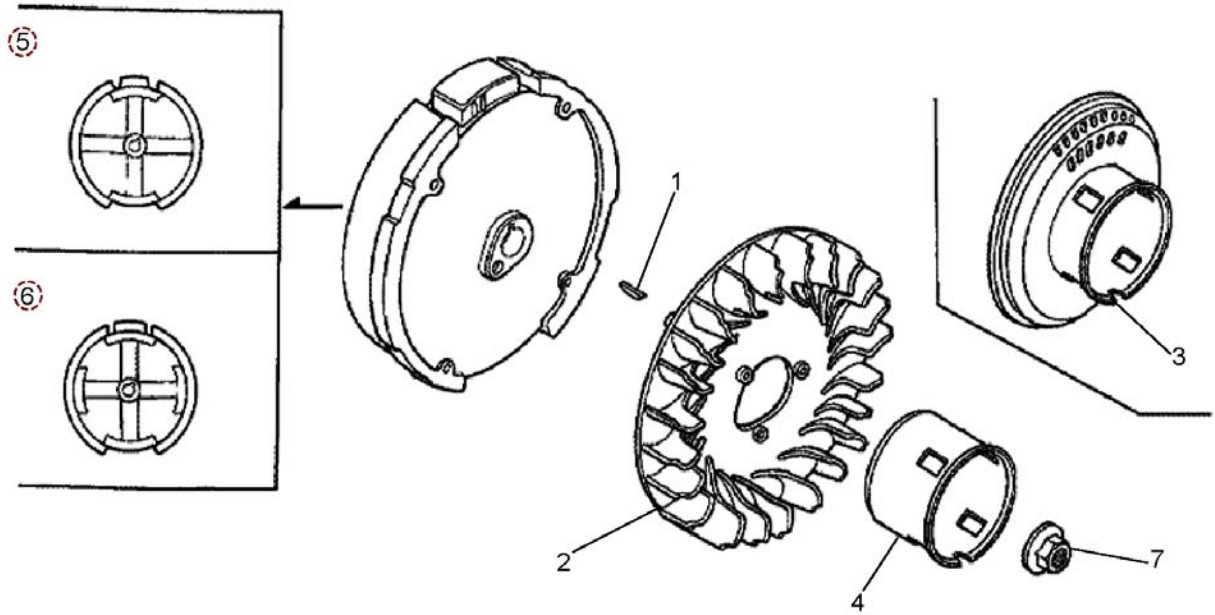

Z4H0-E1900

GX120UT1 WKS E-19

Item	Part No.	Description	qty	Un	S/N from	S/N to	Ordering PN	Page
1	13331-357-000		1	UN				
2	19511-ZE0-000		1	UN				
4	28451-ZH7-801		1	UN				
5	31100-ZE0-010		1	UN	1120058			
5	31100-ZE0-020		1	UN				
7	90201-Z0T-800		1	UN